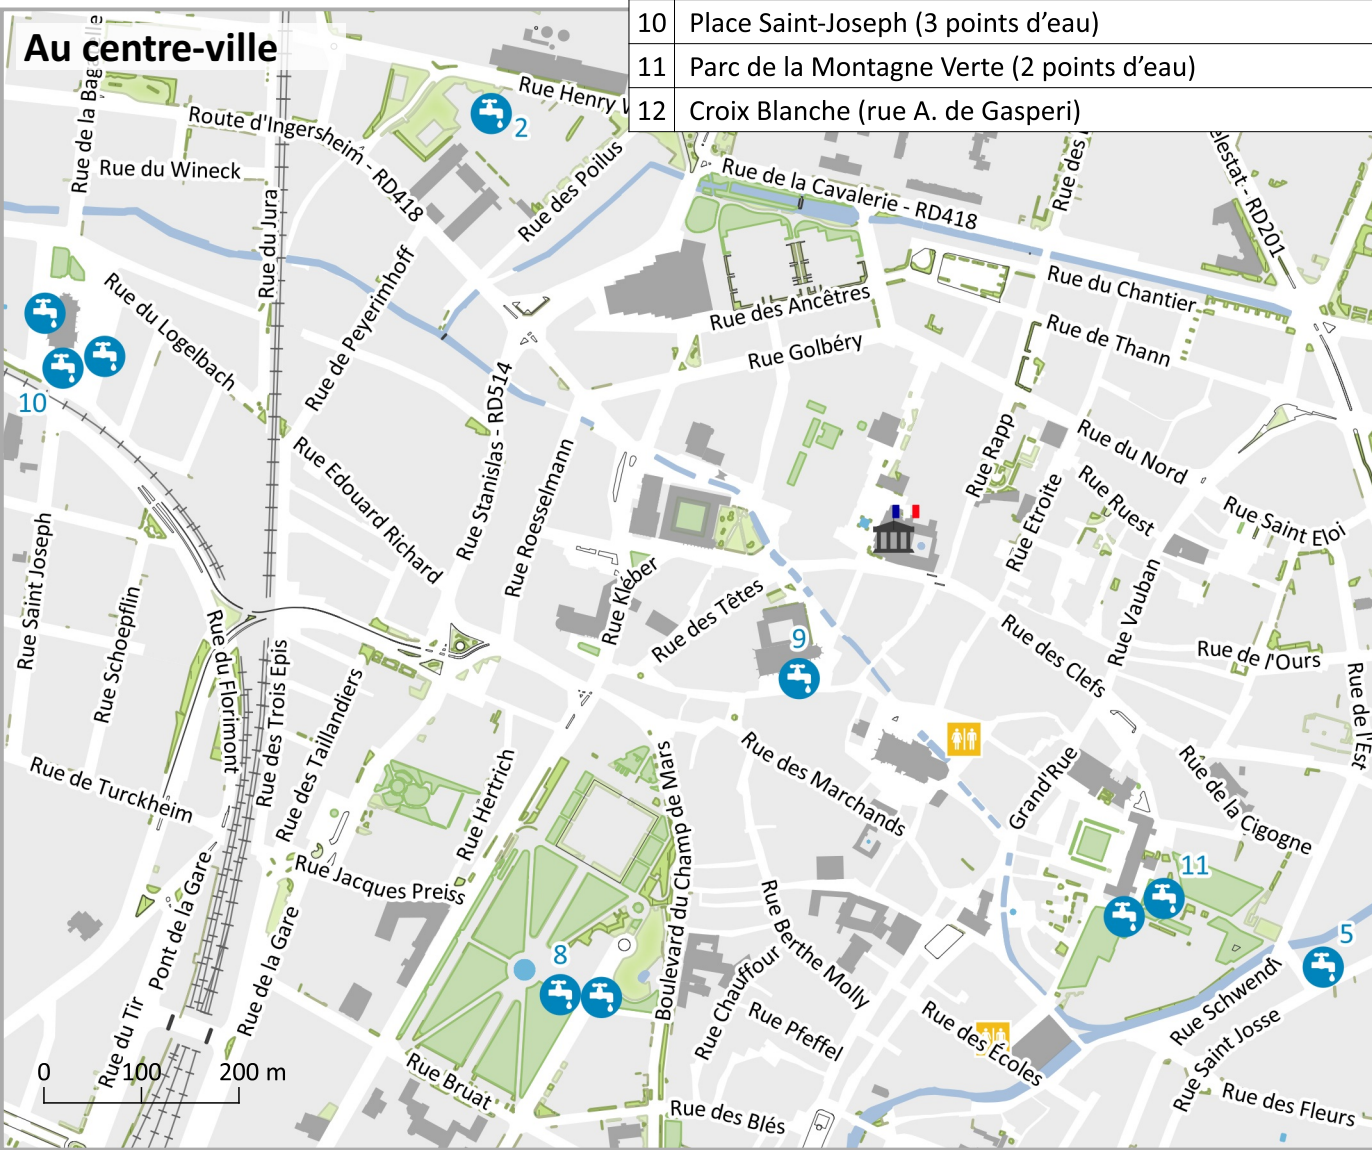

# POINTS D'EAU

En accès libre

 Borne fontaine

 Toilette publique gratuite

N°	Localisation
1	Eco quartier Amsterdam (rue d'Amsterdam)
2	Parking de la Manufacture,
3	Square des Violettes (rue de Zurich)
4	Square André Malraux (rue de Mulhouse)
5	Square Saint Josse (à côté de l'aire de jeux)
6	Espace Nelson Mandela (avenue de Rome sur la Plaine Pasteur)
7	Plateau sportif J.J. Waltz
8	Champ de Mars
9	Place des Dominicains
10	Place Saint-Joseph (3 points d'eau)
11	Parc de la Montagne Verte (2 points d'eau)
12	Croix Blanche (rue A. de Gasperi)

## Dans le quartier Europe

Quelques bornes :