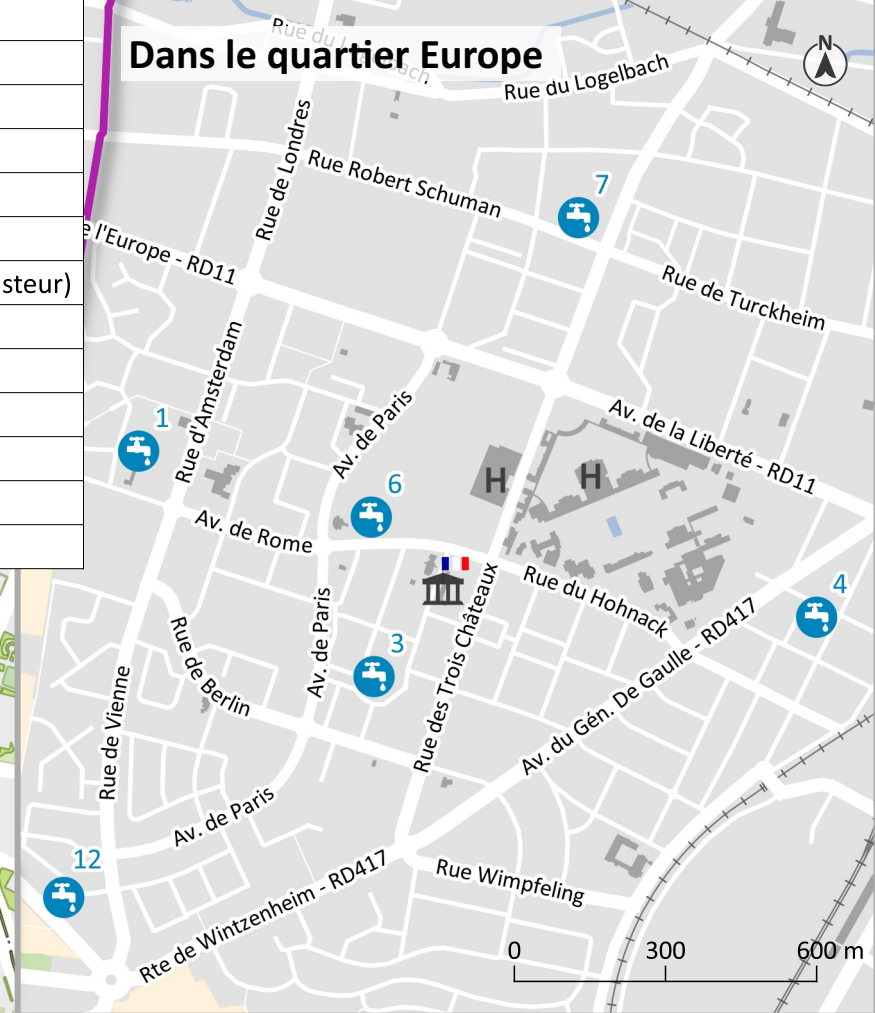

# POINTS D'EAU

En accès libre

 Borne fontaine

 Toilette publique gratuite

N°	Localisation
1	Eco quartier Amsterdam (rue d'Amsterdam)
2	Parking de la Manufacture,
3	Square des Violettes (rue de Zurich)
4	Square André Malraux (rue de Mulhouse)
5	Square Saint Josse (à côté de l'aire de jeux)
6	Espace Nelson Mandela (avenue de Rome sur la Plaine Pasteur)
7	Plateau sportif J.J. Waltz
8	Champ de Mars
9	Place des Dominicains
10	Place Saint-Joseph (3 points d'eau)
11	Parc de la Montagne Verte (2 points d'eau)
12	Croix Blanche (rue A. de Gasperi)

## Dans le quartier Europe

Quelques bornes :