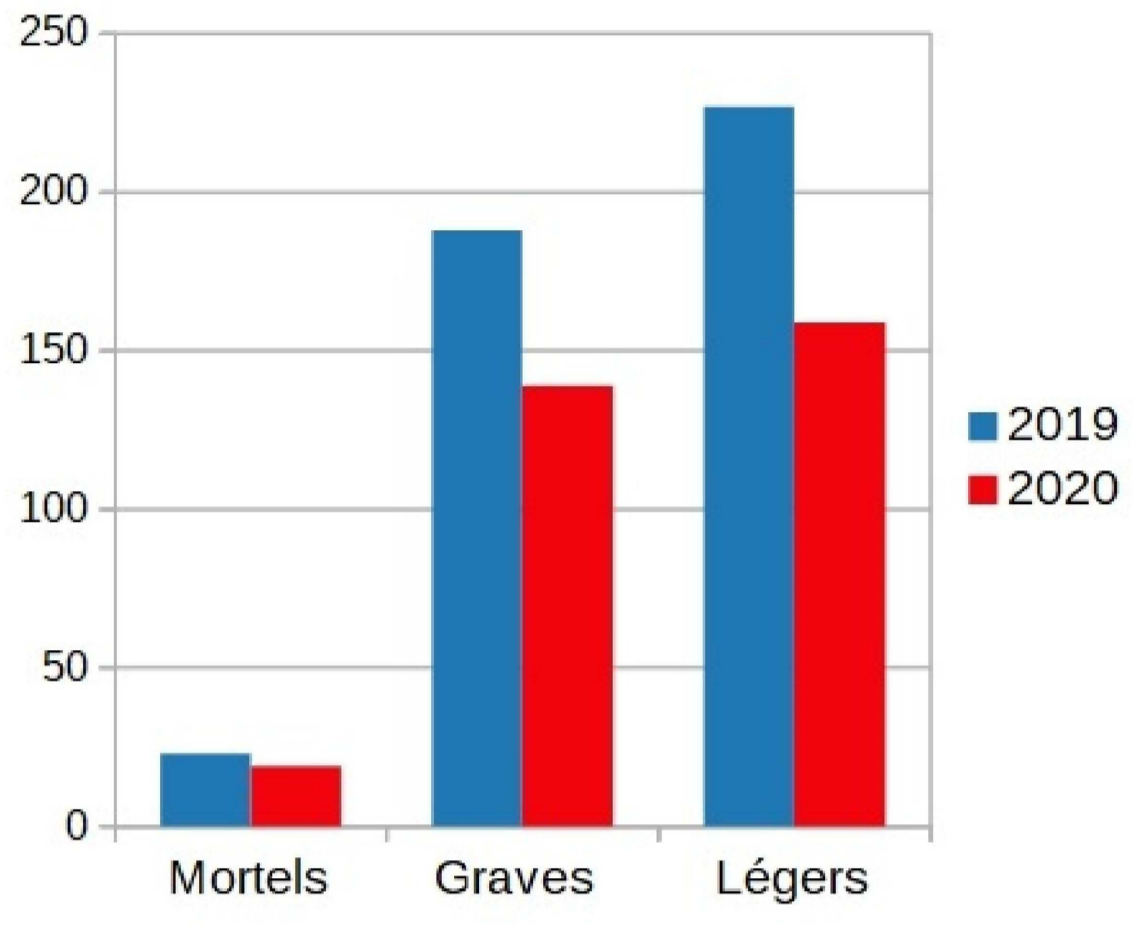

Accidents de la route Années 2019 - 2020 Département du Haut-Rhin

Accidents de l'année 2020

- ★ mortels [19]
- ▲ graves [139]
- légers [159]

Accidents de l'année 2019

- ★ mortels [23]
- ▲ graves [188]
- légers [227]