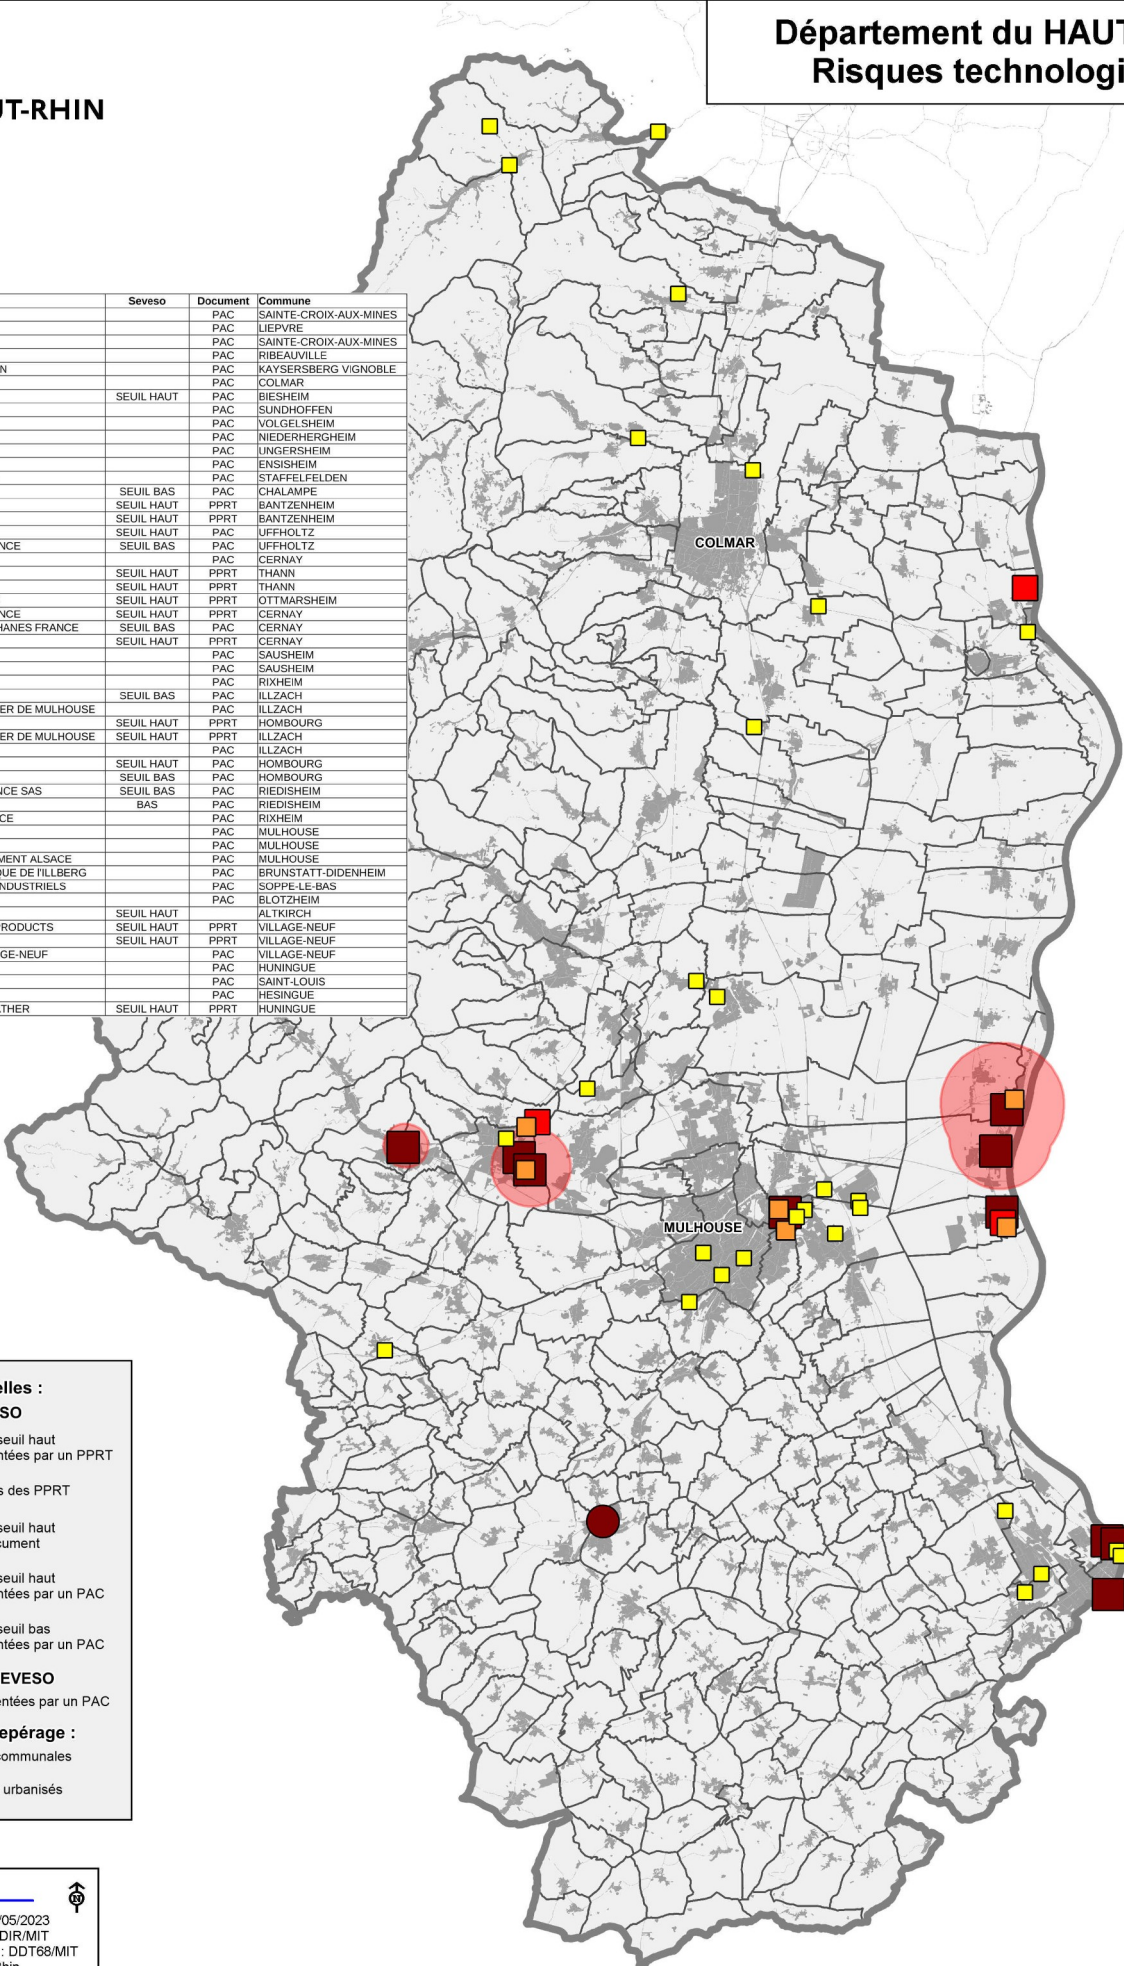

**PRÉFET
DU HAUT-RHIN**

Liberté
Égalité
Fraternité

**Département du HAUT-RHIN
Risques technologiques**

Nom	Seveso	Document	Commune
SALBER		PAC	SAINTE-CROIX-AUX-MINES
HARTMANN		PAC	LIEPVRE
ROSSMANN		PAC	SAINTE-CROIX-AUX-MINES
CAROLA		PAC	RIBEAUVILLE
DISTILLERIE ROMANN		PAC	KAYSERSBERG VIGNOBLE
SCAPALSACE		PAC	COLMAR
CONSTELLIUM	SEUIL HAUT	PAC	BIESHEIM
ARMBRUSTER		PAC	SUNDHOFFEN
GUSTAVE MULLER		PAC	VOLGELSHEIM
SCAPALSACE		PAC	NIEDERHERGHEIM
KNAUF EST		PAC	UMGERSHEIM
CAC		PAC	ENSISHEIM
ALSACE DECAPAGE		PAC	STAFFELFELDEN
LINDE GAS	SEUIL BAS	PAC	CHALAMPE
BUTACHIMIE	SEUIL HAUT	PPRT	BANTZENHEIM
ALSACHIMIE	SEUIL HAUT	PPRT	BANTZENHEIM
FMC	SEUIL HAUT	PAC	UFFHOLTZ
CORTEVA AGRISCIENCE	SEUIL HAUT	PAC	UFFHOLTZ
SONOCO ALCORE	SEUIL BAS	PAC	CERNAY
VYNOVA PPC	SEUIL HAUT	PPRT	THANN
TRONOX	SEUIL HAUT	PPRT	THANN
BOREALIS-PEC RHIN	SEUIL HAUT	PPRT	OTTMARSHEIM
CORTEVA AGRISCIENCE	SEUIL HAUT	PPRT	CERNAY
STOCKMEIER URETHANES FRANCE	SEUIL BAS	PAC	CERNAY
BIMA 83	SEUIL HAUT	PPRT	CERNAY
SIVOM SAUSHEIM		PAC	SAUSHEIM
PSA		PAC	SAUSHEIM
COGERI PSA		PAC	RIXHEIM
TYM ILLZACH	SEUIL BAS	PAC	ILLZACH
ENTREPOT PETROLIER DE MULHOUSE		PAC	ILLZACH
TYM HOMBURG	SEUIL HAUT	PPRT	HOMBURG
ENTREPOT PETROLIER DE MULHOUSE	SEUIL HAUT	PPRT	ILLZACH
COVED		PAC	ILLZACH
TREDI	SEUIL HAUT	PAC	HOMBURG
EUROGLAS	SEUIL BAS	PAC	HOMBURG
VARO ENERGY FRANCE SAS	SEUIL BAS	PAC	RIEDISHEIM
BOLLORE ENERGIE	BAS	PAC	RIEDISHEIM
POPPELMANN FRANCE		PAC	RIXHEIM
DMC-SAS		PAC	MULHOUSE
WEIBLEN		PAC	MULHOUSE
MITSUBISHI EQUIPEMENT ALSACE		PAC	MULHOUSE
CENTRALE THERMIQUE DE TILLBERG		PAC	BRUNSTATT-DIDENHEIM
SOPPE VEHICULES INDUSTRIELS		PAC	SOPPE-LE-BAS
RHEMARO		PAC	BLOTZHEIM
HOLCIM	SEUIL HAUT	PAC	ALTIRCH
DSM NUTRITIONAL PRODUCTS	SEUIL HAUT	PPRT	VILLAGE-NEUF
RUBIS TERMINAL	SEUIL HAUT	PPRT	VILLAGE-NEUF
DECHETTERIE VILLAGE-NEUF		PAC	VILLAGE-NEUF
SILO HUNINGUE		PAC	HUNINGUE
JET AVIATION		PAC	SAINT-LOUIS
AMAC AEROSPACE		PAC	HESINGUE
TOGETHER FOR LEATHER	SEUIL HAUT	PPRT	HUNINGUE