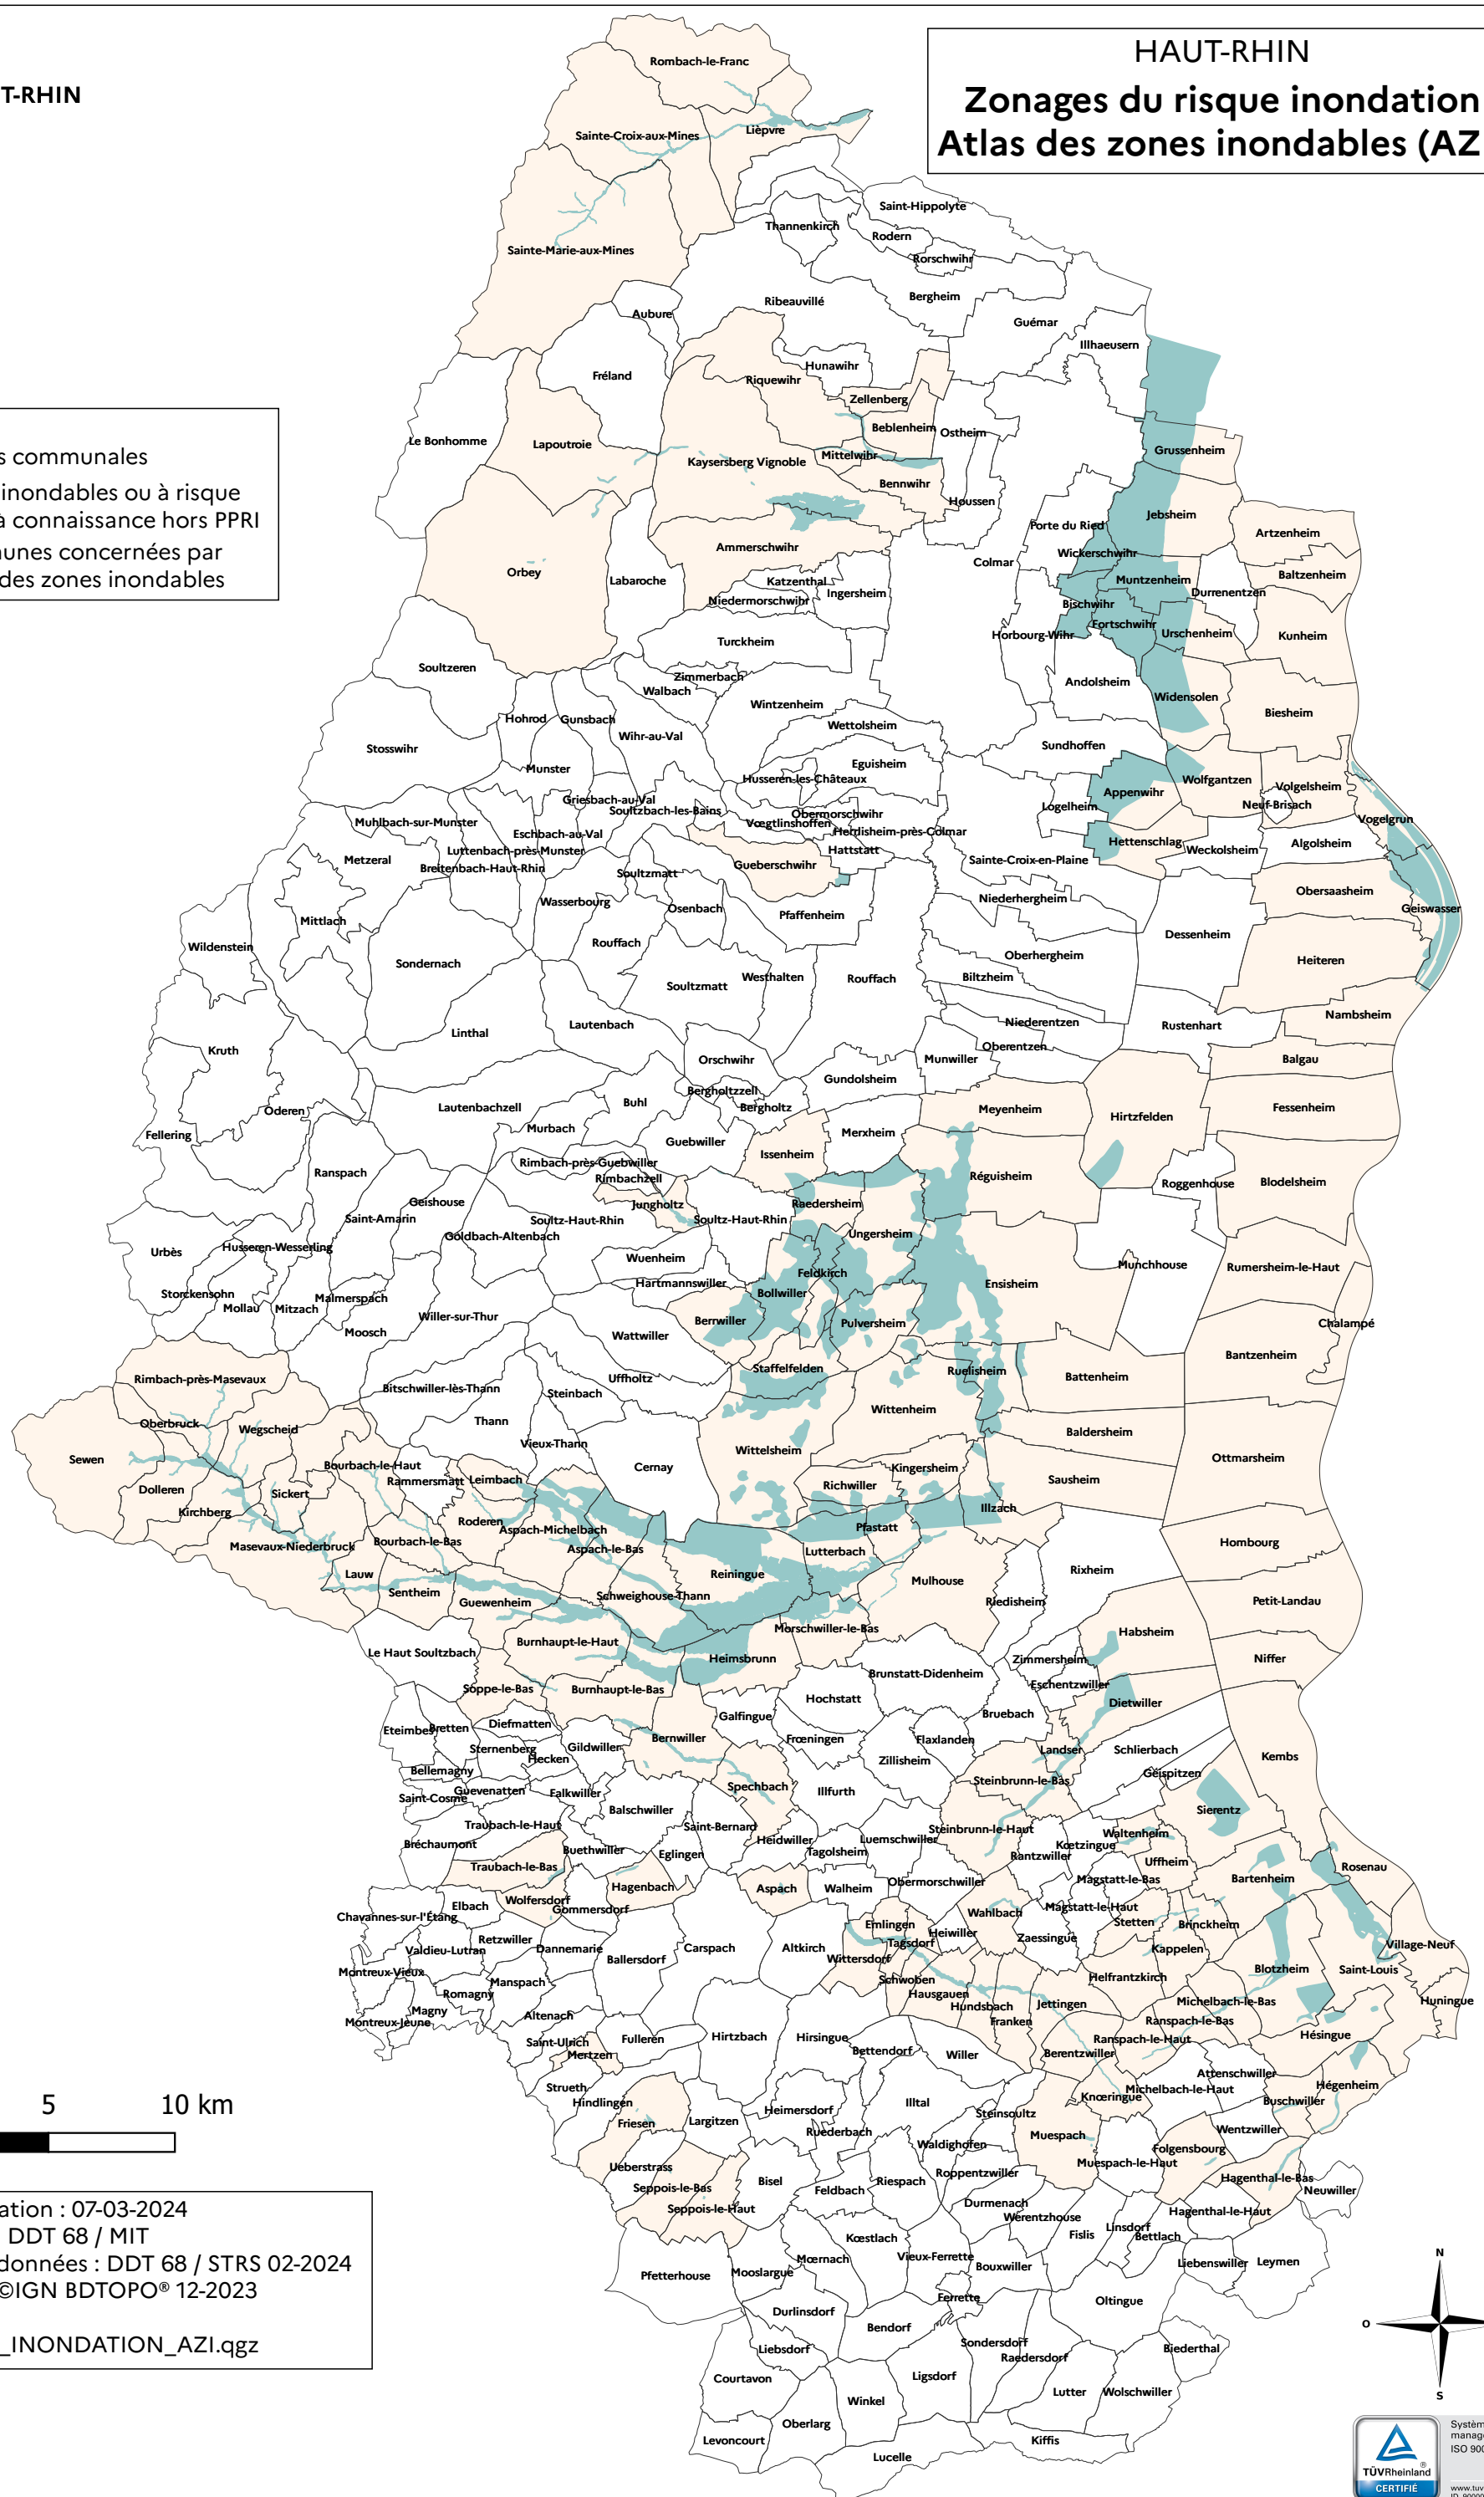

Limites communales
 Zones inondables ou à risque
 Porté à connaissance hors PPRI
 Communes concernées par
 l'atlas des zones inondables

Date de création : 07-03-2024
 Réalisation : DDT 68 / MIT
 Sources de données : DDT 68 / STRS 02-2024
 Référentiel ©IGN BDTOPO® 12-2023
 HR_RISQUE_INONDATION_AZI.qgz