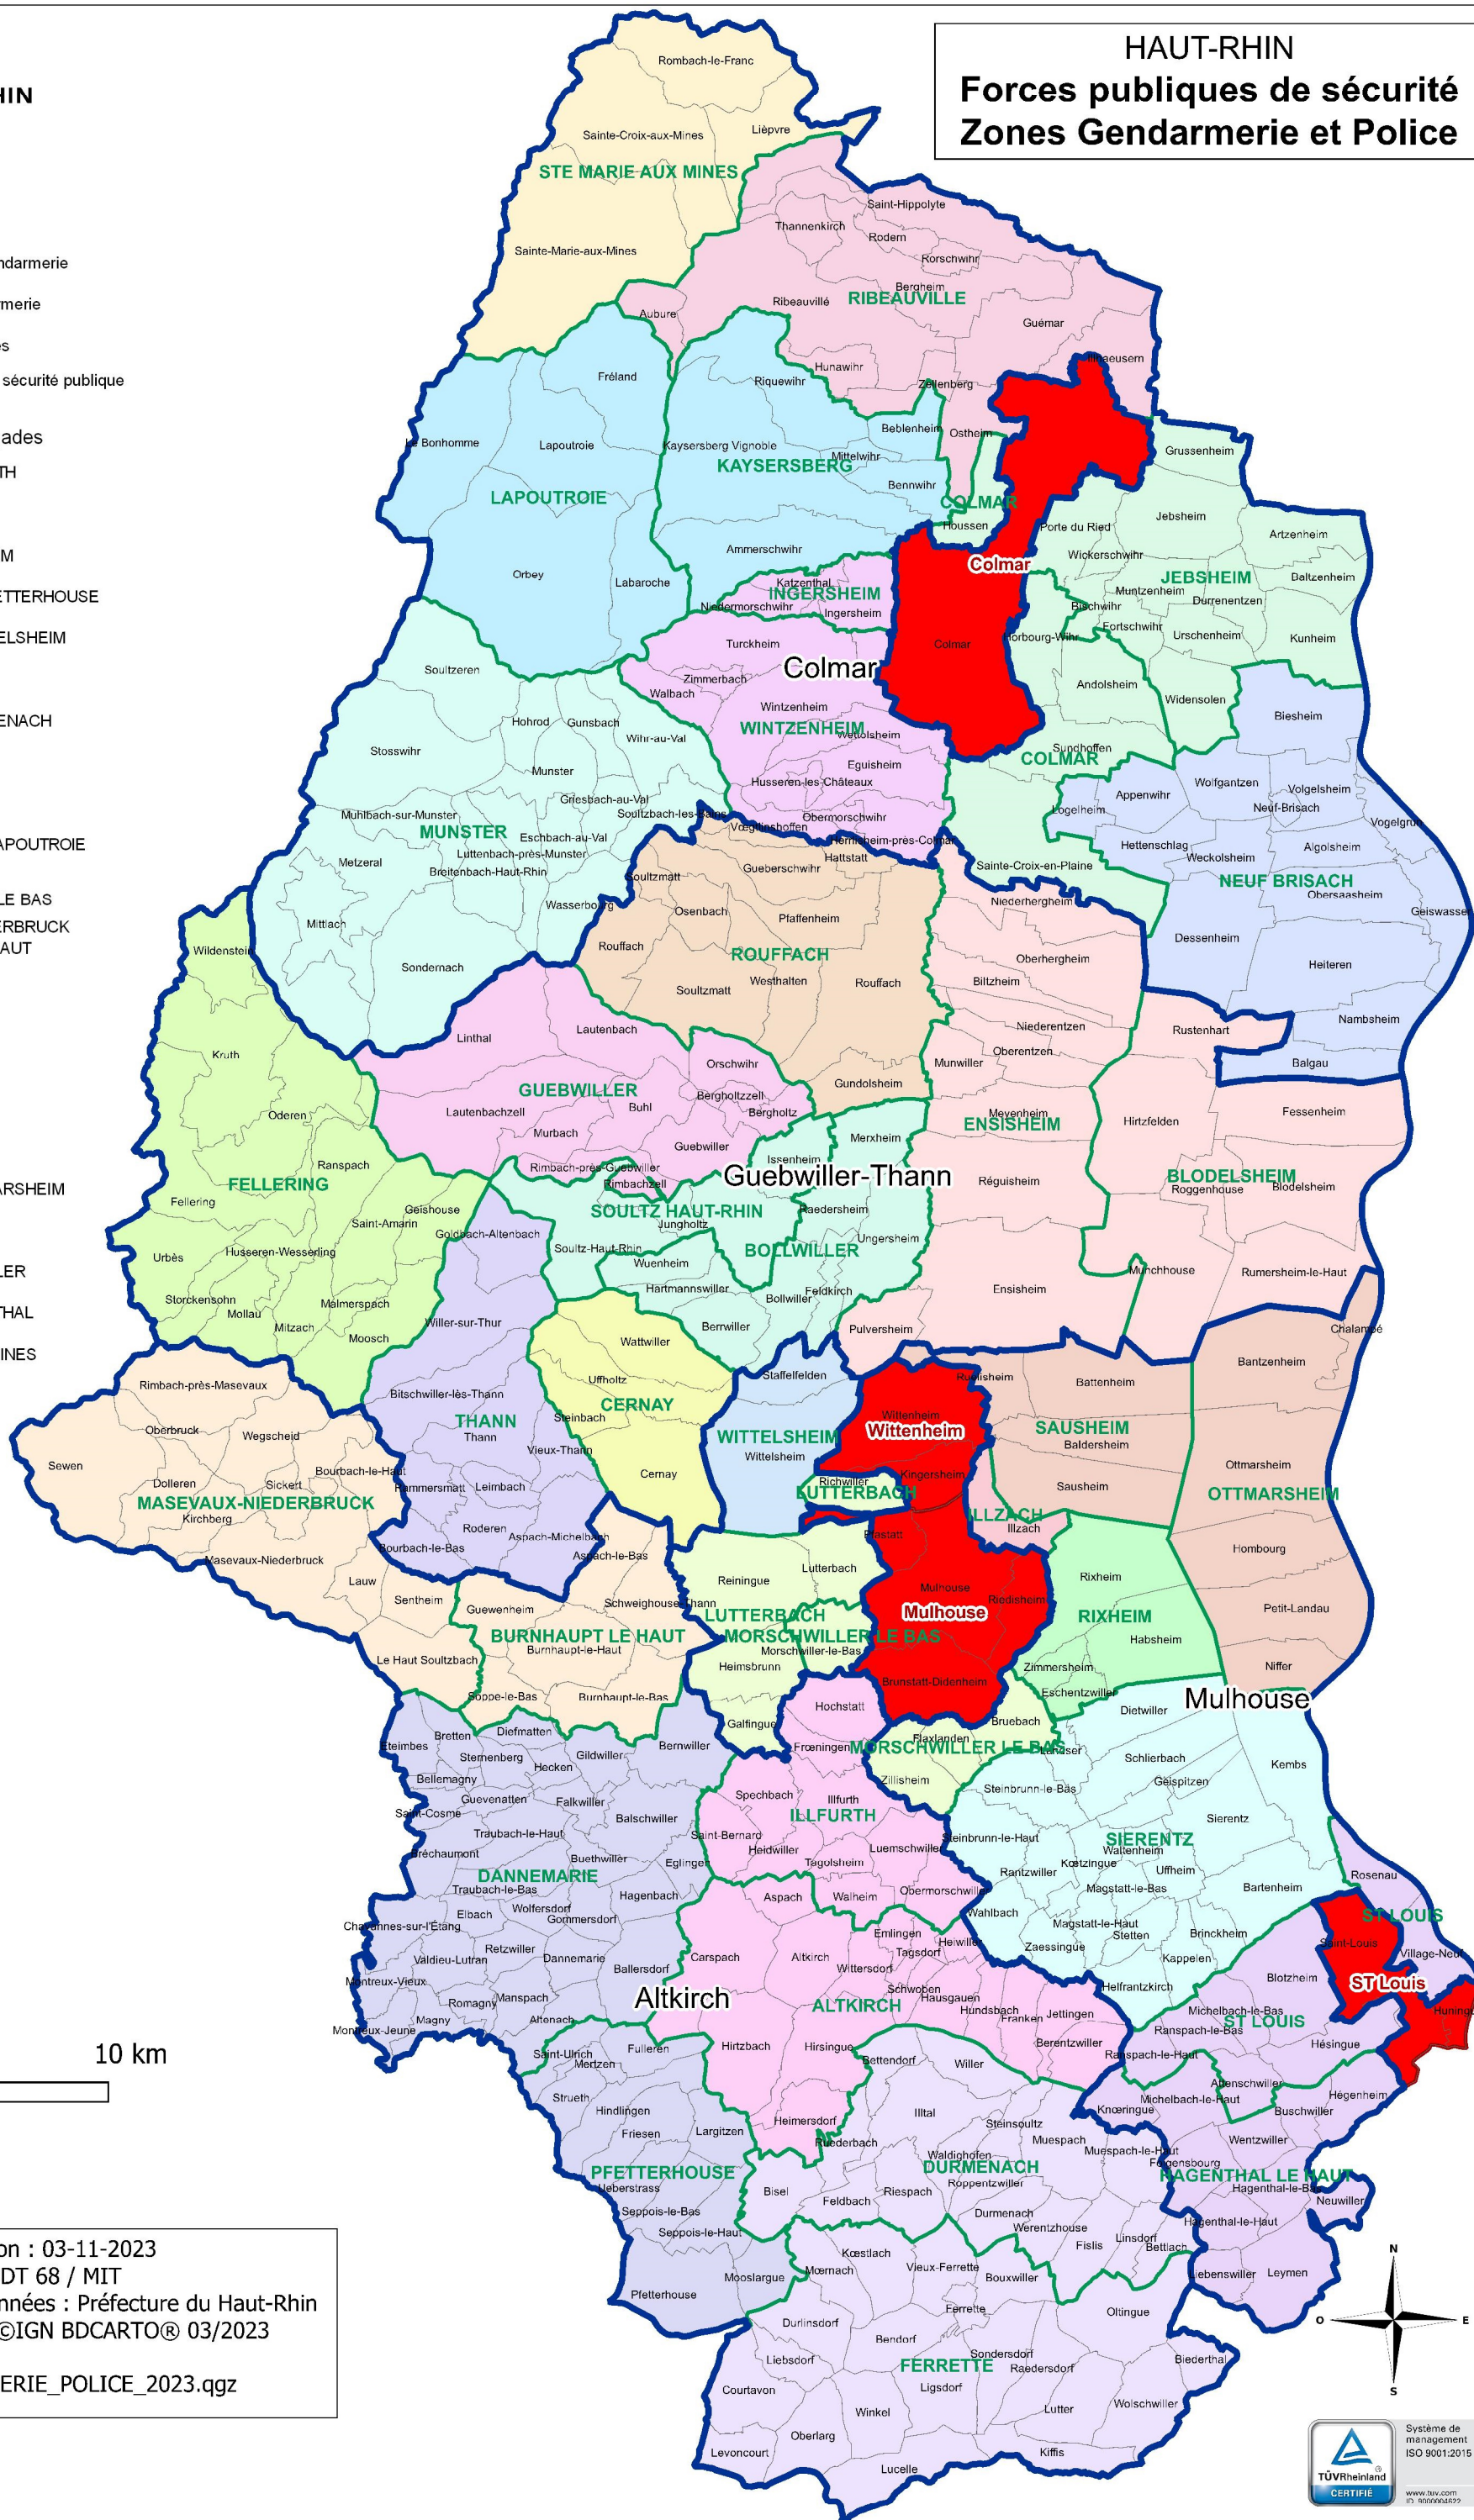

- Compagnies de gendarmerie
- Brigades de gendarmerie
- Limites communales
- Circonscriptions de sécurité publique (police nationale)

Communautés de brigades

- ALTKIRCH-ILLFURTH
- CERNAY
- COLMAR-JEBSHEIM
- DANNEMARIE-PFETTERHOUSE
- ENSISHEIM-BLODELSHEIM
- FELLERING
- FERRETTE-DURMENACH
- GUEBWILLER
- ILLZACH
- KAYSERSBERG-LAPOUTROIE
- LUTTERBACH
- MORSCHWILLER LE BAS
- MASEVAUX-NIEDERBRUCK
- BURNHAUPT-LE-HAUT
- MUNSTER
- NEUF BRISACH
- RIBEAUVILLE
- RIXHEIM
- ROUFFACH
- SAUSHEIM-OTTMARSHHEIM
- SIERENTZ
- SOULTZ-BOLLWILLER
- ST LOUIS-HAGENTHAL
- STE MARIE AUX MINES
- THANN
- WINTZENHEIM
- INGERSHEIM
- WITTELSHEIM

Date de création : 03-11-2023
 Réalisation : DDT 68 / MIT
 Sources de données : Préfecture du Haut-Rhin
 Référentiels : ©IGN BDCARTO® 03/2023
 HR_GENDARMERIE_POLICE_2023.qgz