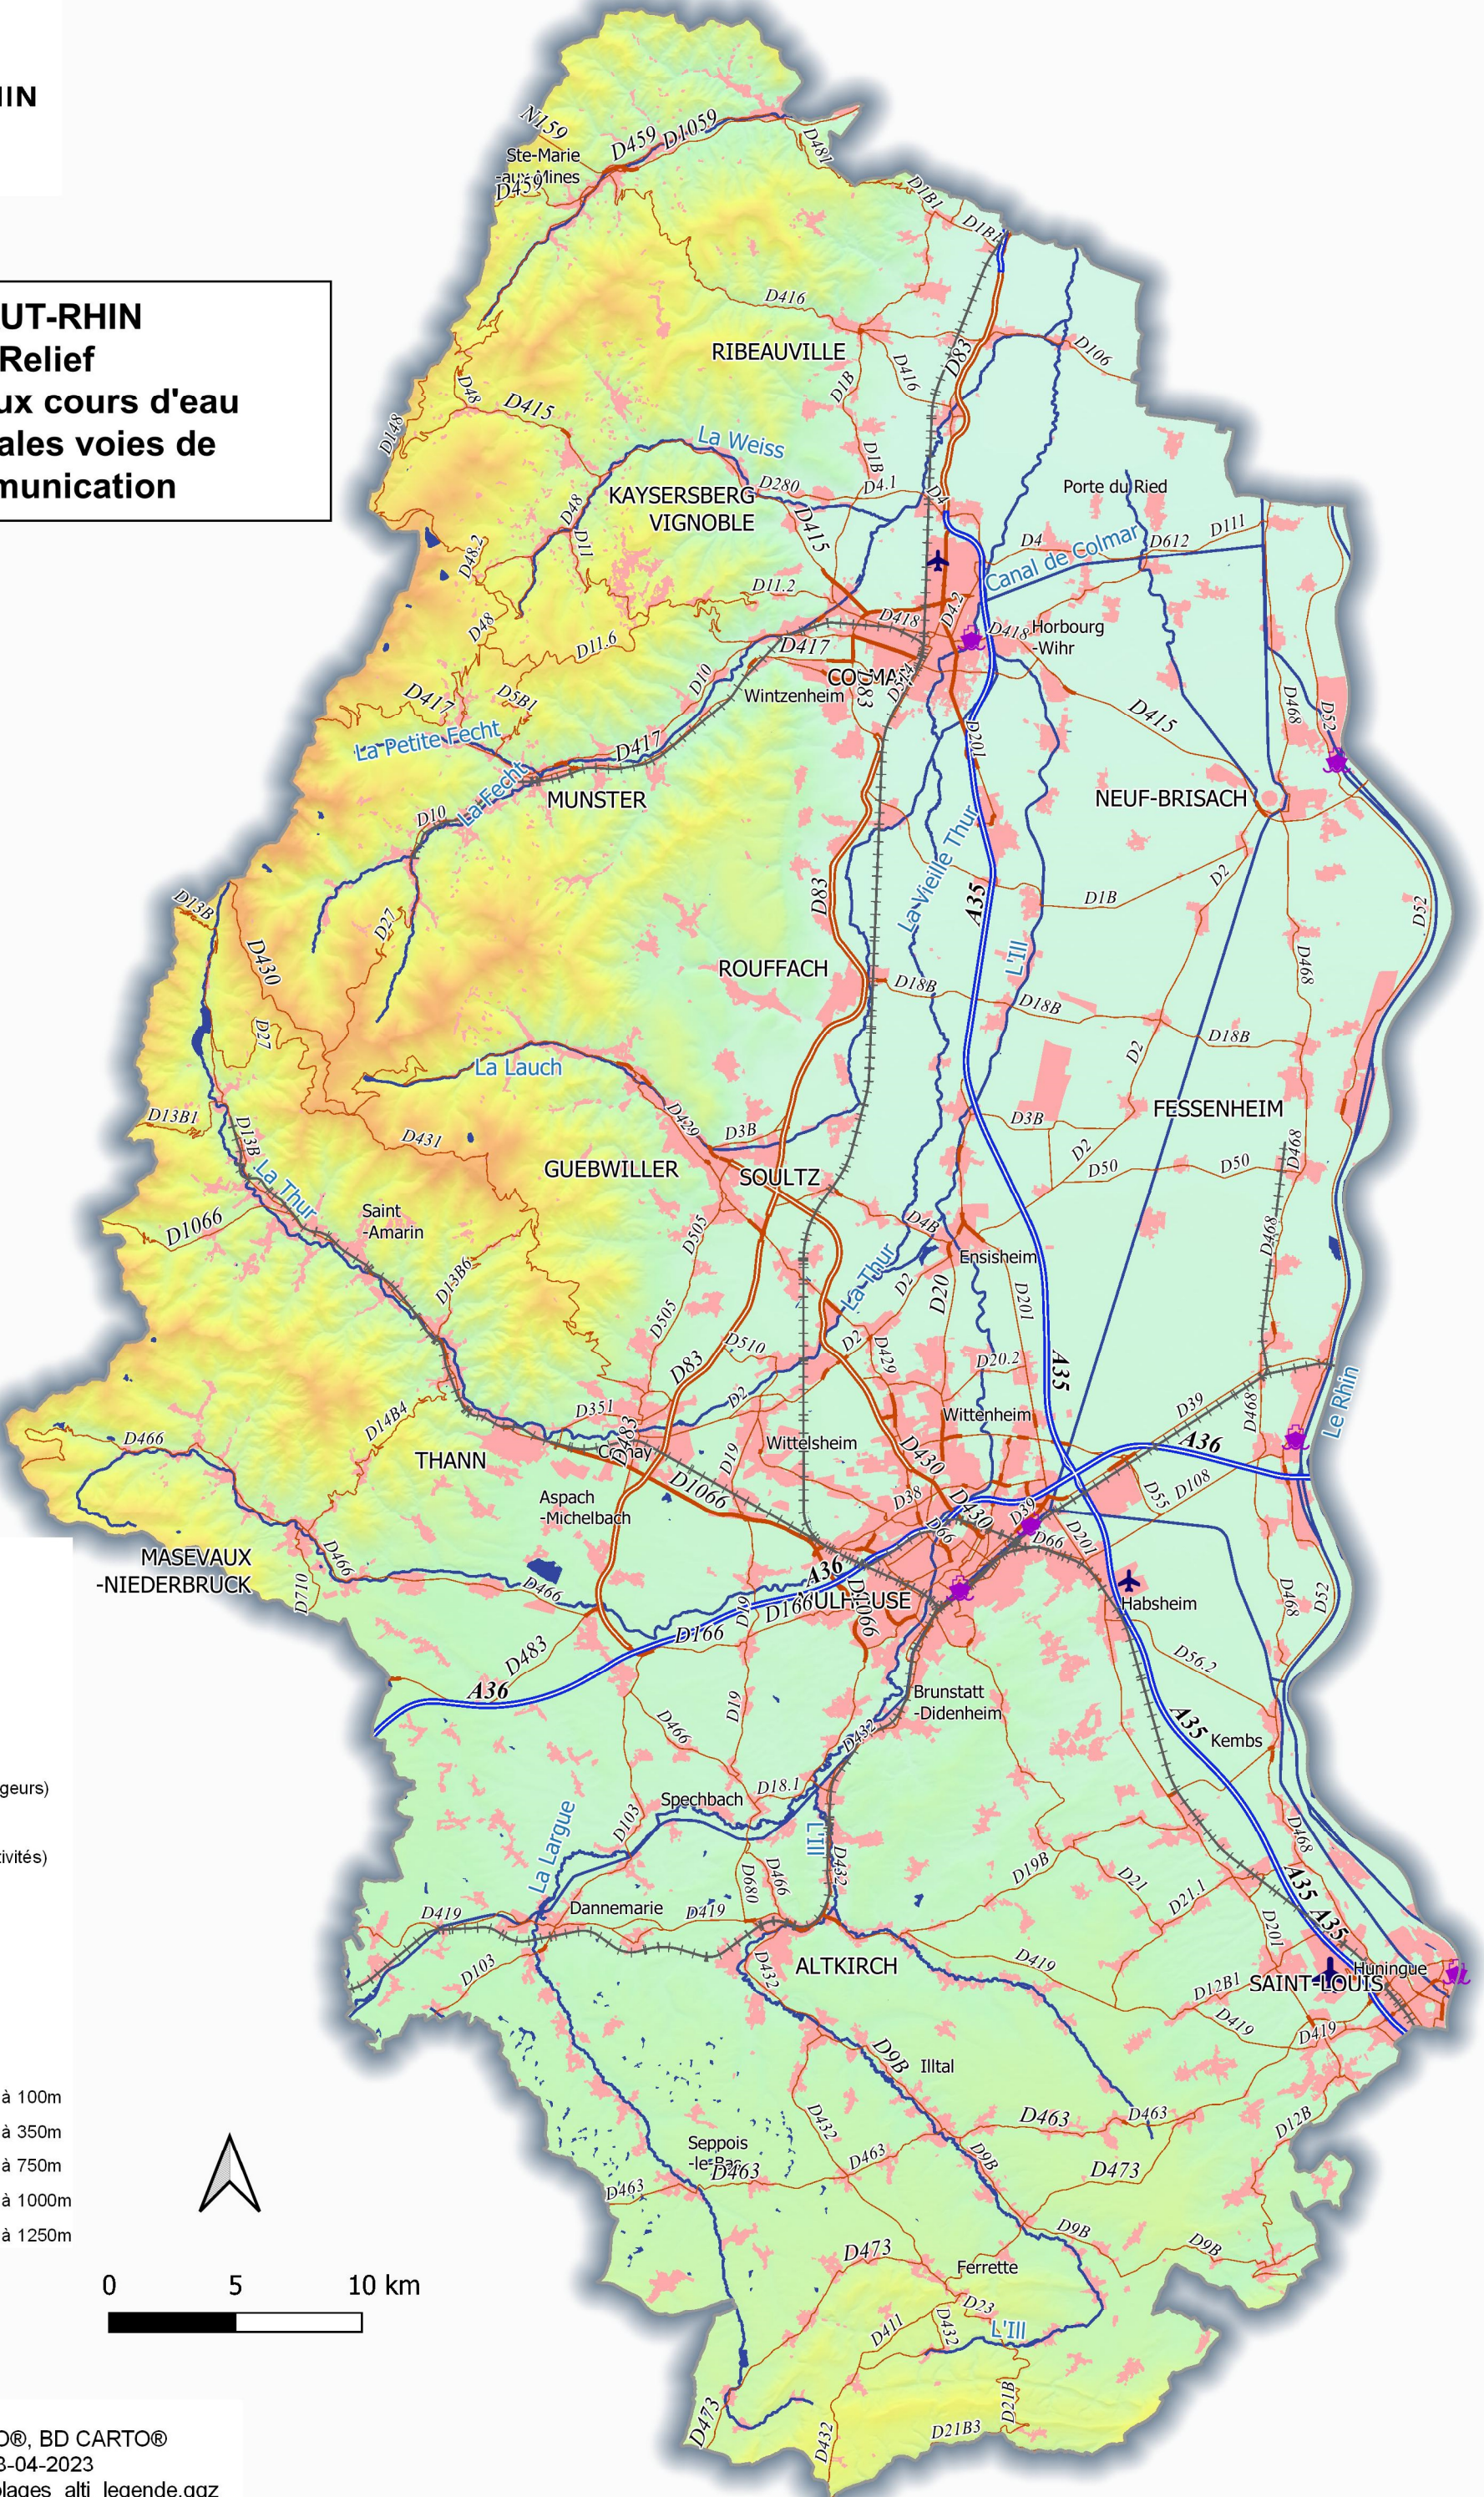

**PRÉFET
DU HAUT-RHIN**

Liberté
Égalité
Fraternité

HAUT-RHIN
Relief
Principaux cours d'eau
Principales voies de communication

Légende

- Limite départementale
- Aéroport international
- Aérodrome
- Port fluvial
- Réseau hydrographique
- Voies ferrées (lignes de voyageurs)
- Plan d'eau, lac, retenue
- Zones bâties (résidentiel, activités)
- Réseau routier**
- Autoroute
- Route de type autoroutier
- Route à deux chaussées
- Autre route importante
- Seuils d'altitude**
- Altitude supérieure ou égale à 100m
- Altitude supérieure ou égale à 350m
- Altitude supérieure ou égale à 750m
- Altitude supérieure ou égale à 1000m
- Altitude supérieure ou égale à 1250m